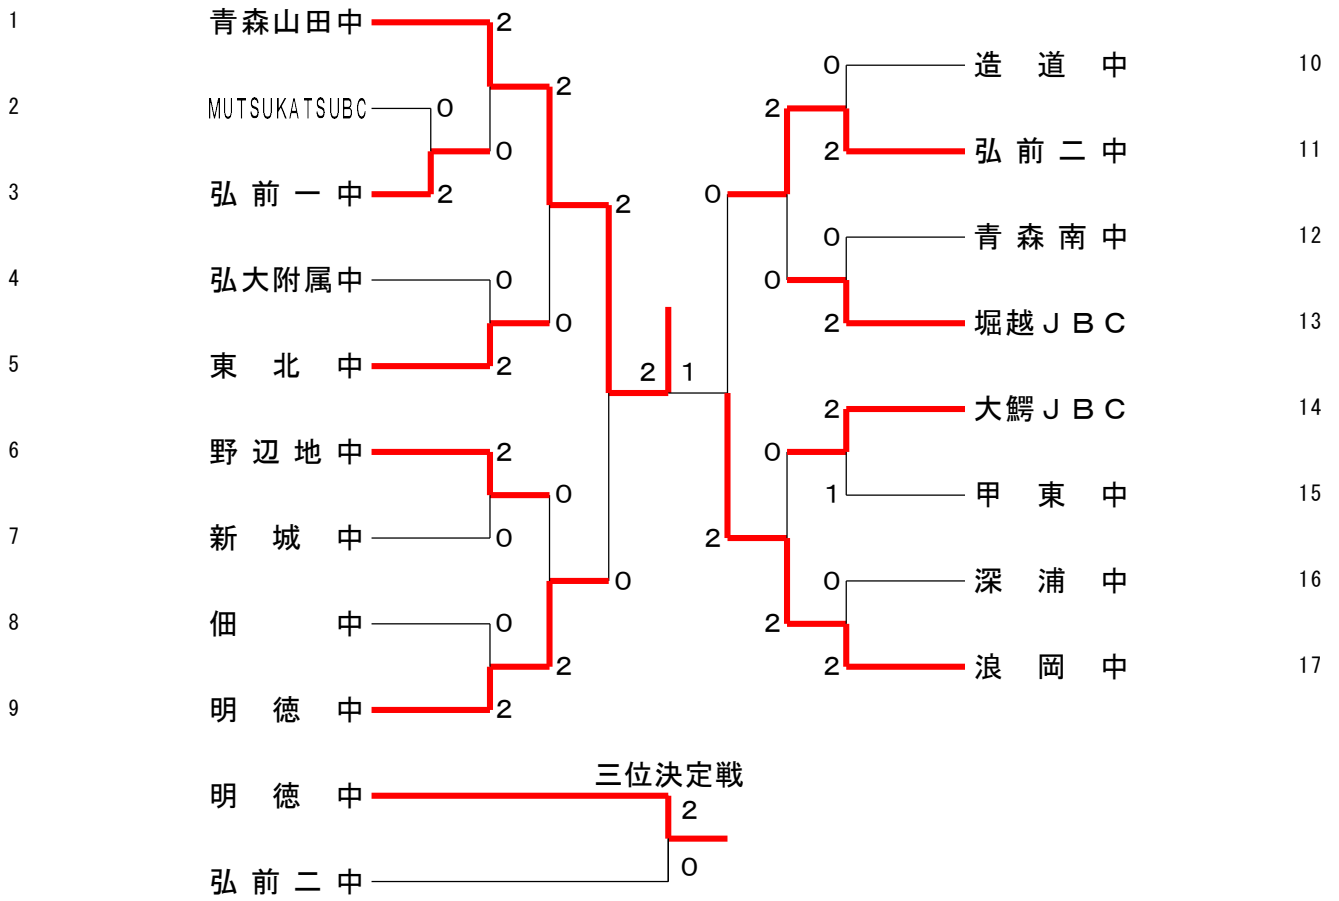

### 男子団体

女子団体

三位決定戦

男子団体 1				
弘前中	2-0		MUTSUK ATSUBC	
小田桐 幹汰 高橋 一太	2	21-10 21-15	0	南 壮 依 福 島 虎 哲
福 山 侑 和	2	21- 7 21- 3	0	中 村 正 宗
山 崎 新 治 前 田 全				中 村 純 大 谷 川 冬 獅 朗

男子団体 2				
青森山田中	2-0		弘前中	
関根 岳斗 澤内 海風	2	21-10 21- 9	0	山 崎 新 治 前 田 全
鈴 木 大 翔	2	21-14 21- 9	0	福 山 侑 和
石 沢 康 太 斎 藤 那 央				小 田 桐 幹 汰 高 橋 一 太