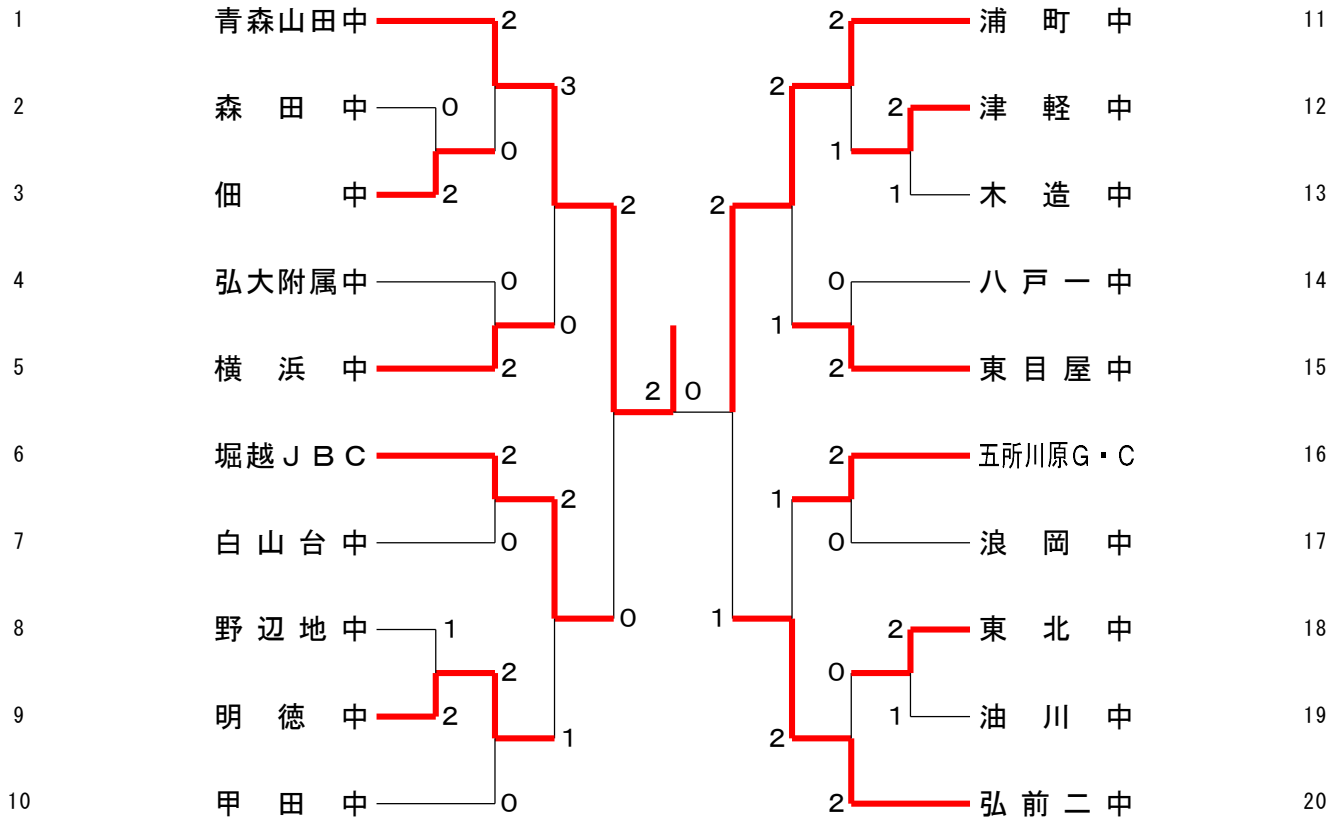

### 男子団体

女子団体

三位決定戦

男子団体 1				
弘前中	2-0		MUTSUK ATSUBC	
小田桐 幹汰 高橋 一太	2	21-10 21-15	0	南 壮 依 福 島 虎 哲
福 山 侑 和	2	21- 7 21- 3	0	中 村 正 宗
山 崎 新 治 前 田 全				中 村 純 大 谷 川 冬 獅 朗

男子団体 2				
青森山田中	2-0		弘前中	
関根 岳斗 澤内 海風	2	21-10 21- 9	0	山 崎 新 治 前 田 全
鈴 木 大 翔	2	21-14 21- 9	0	福 山 侑 和
石 沢 康 太 斎 藤 那 央				小 田 桐 幹 汰 高 橋 一 太