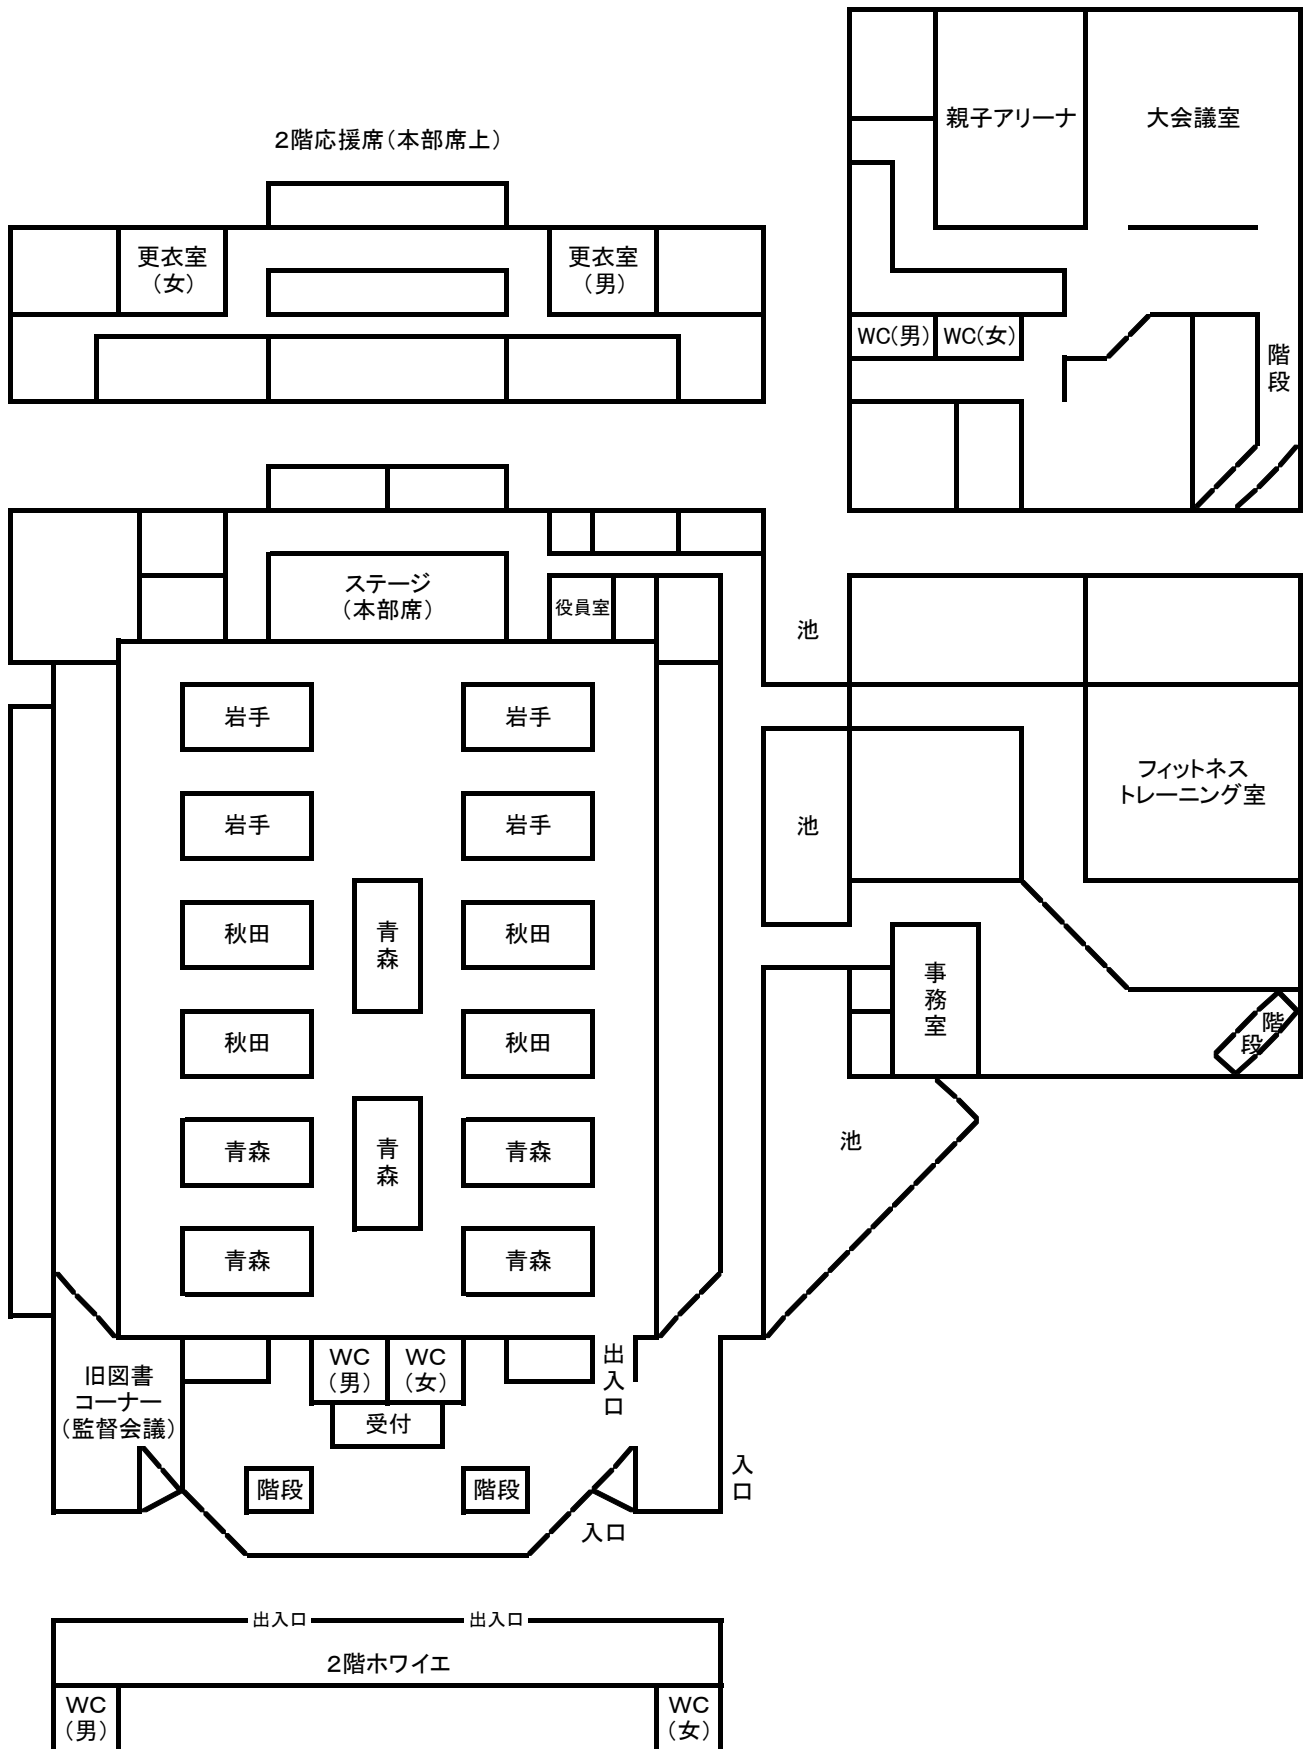

# 第16回 東北中学校バドミントン選手権大会 会場図

# 12月26日(火) 交流試合の時の練習コート割当

管理棟2階

# 12月26日(火) 11時00分からの練習コート割当

管理棟2階

# 12月26日(火) 11時30分からの練習コート割当

管理棟2階