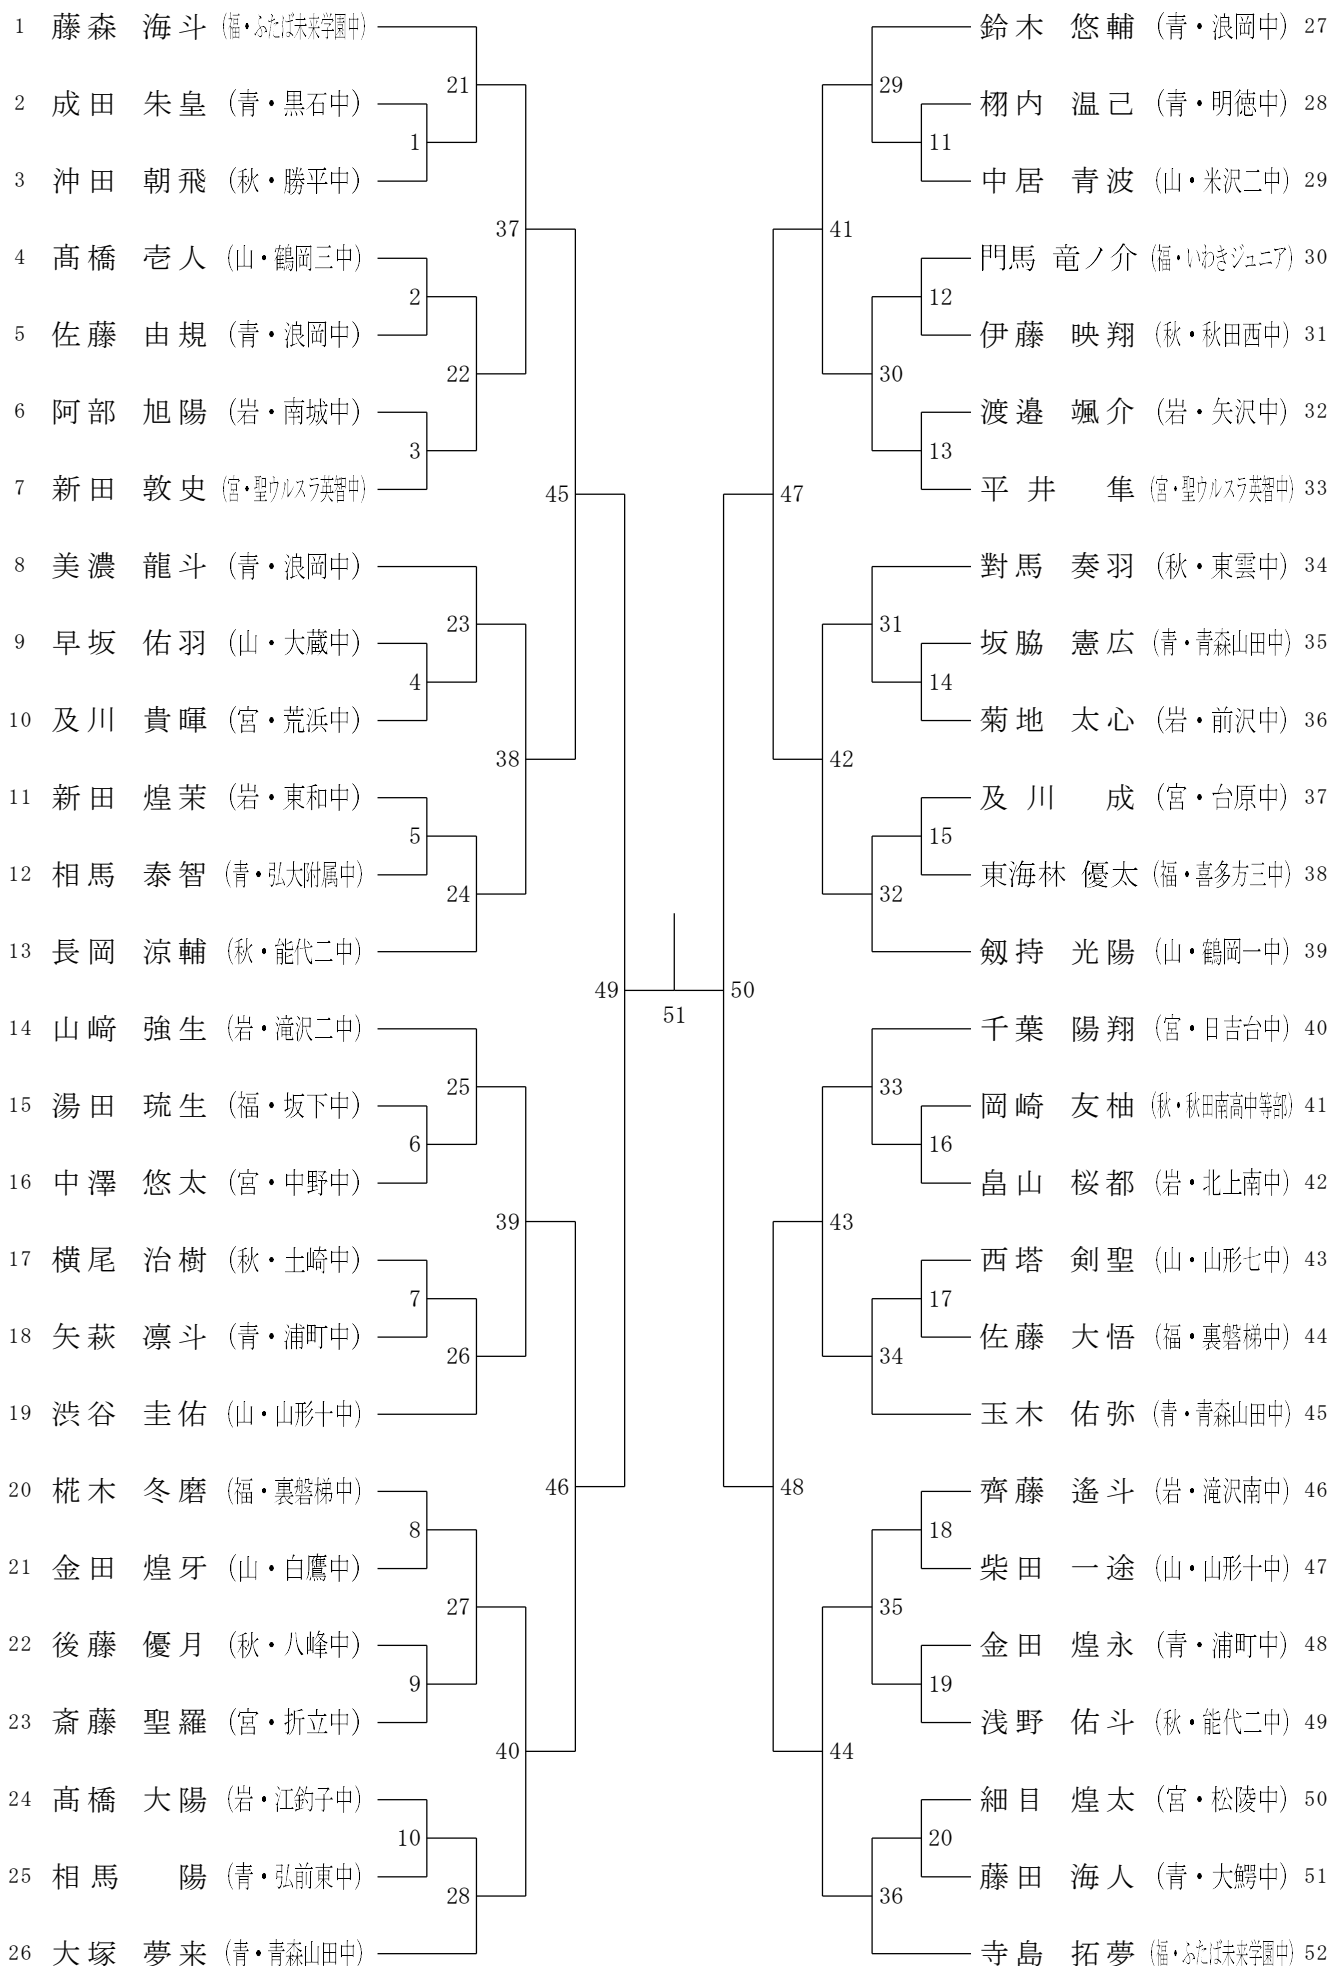

# 男子団体

# 女子団体

男子シングルス

# 男子ダブルス

女子シングルス

女子ダブルス

# 第16回 東北中学校バドミントン選手権大会 会場図