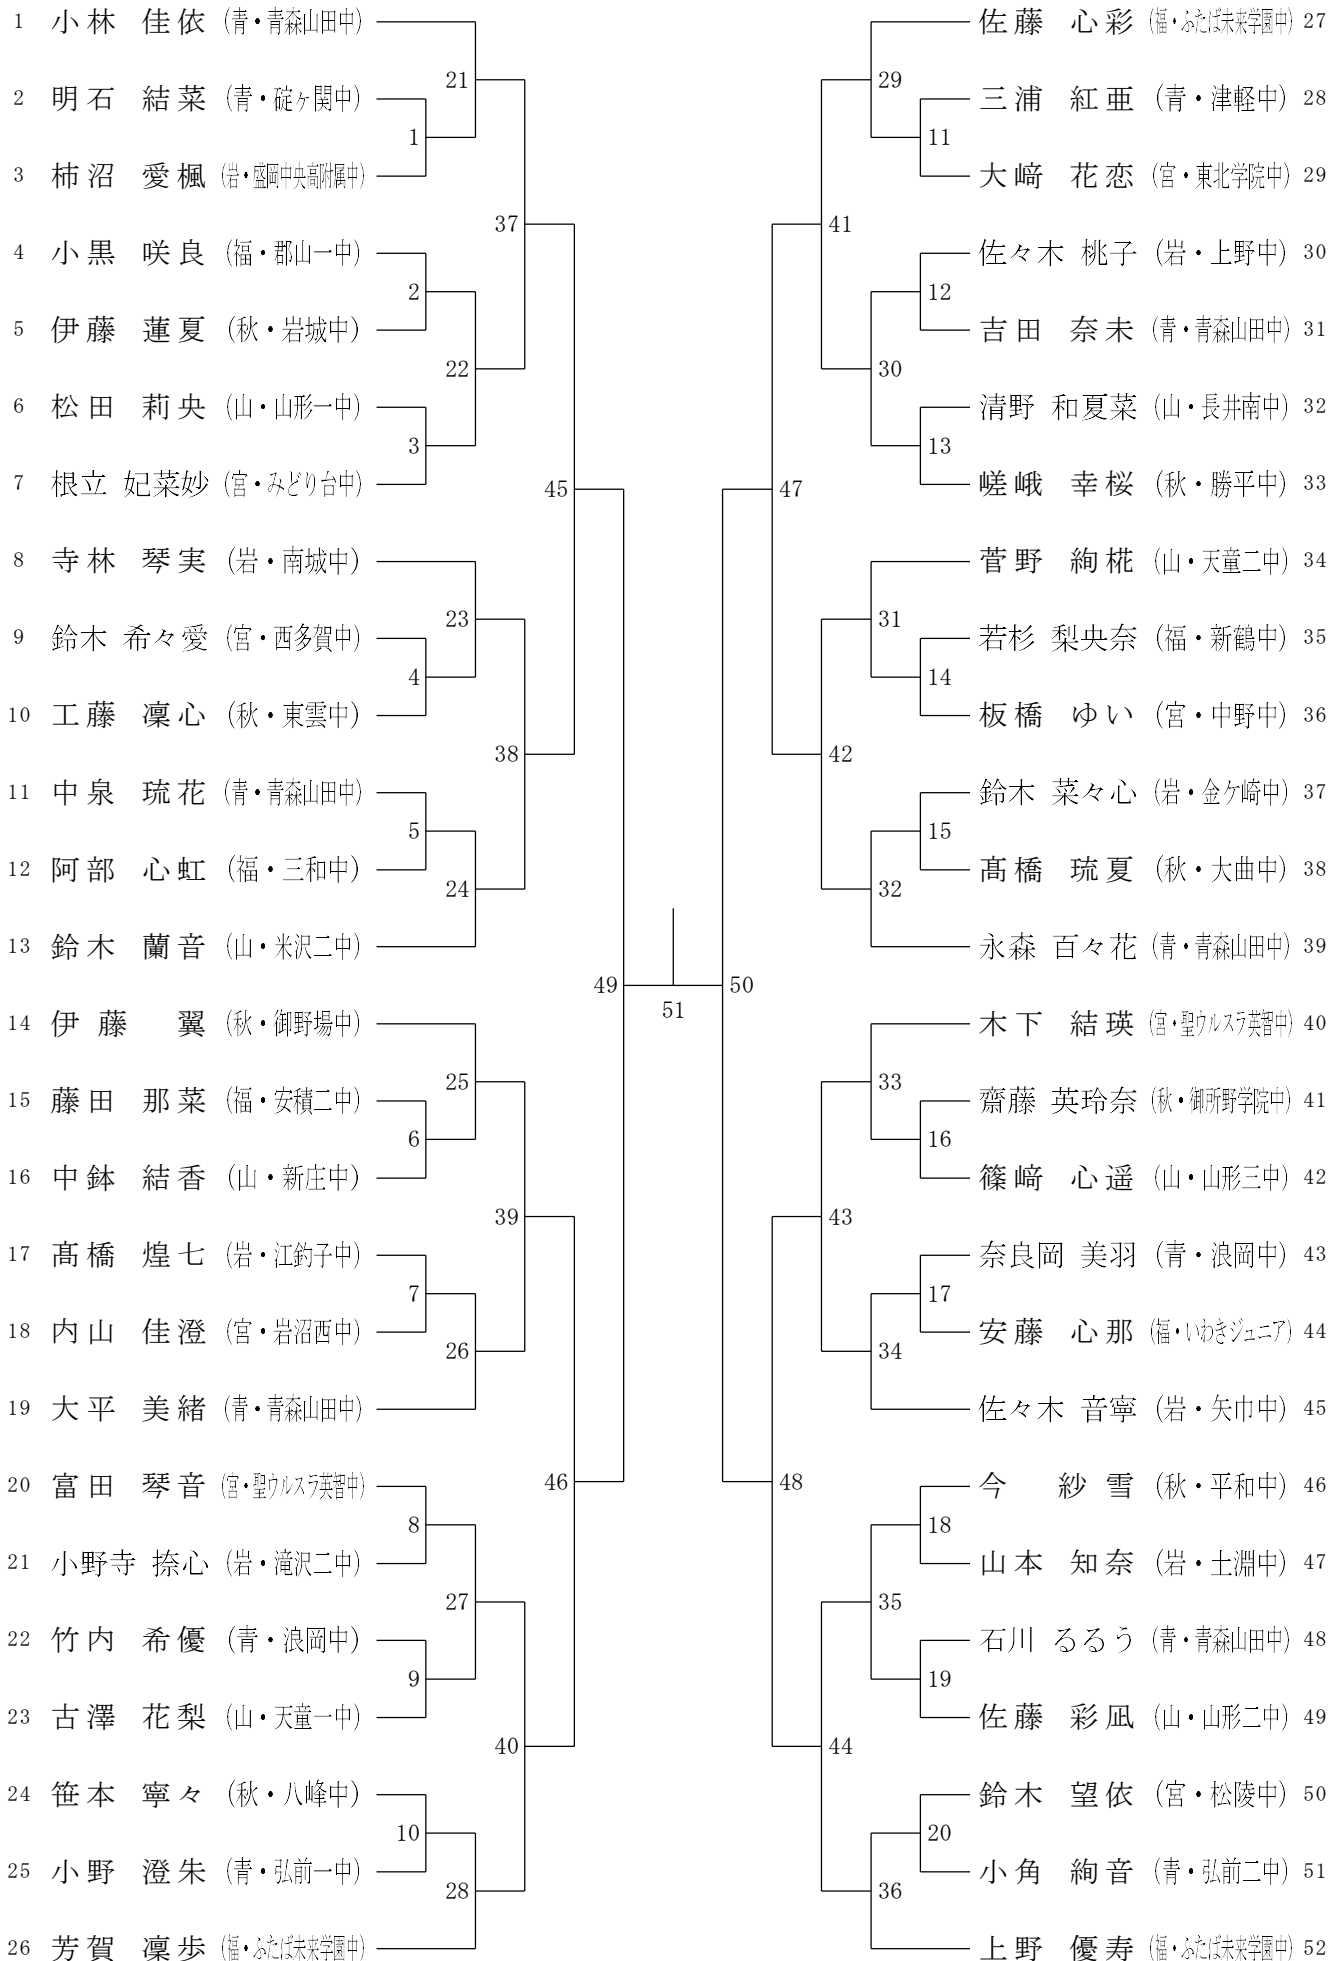

# 男子団体

# 女子団体

男子シングルス

# 男子ダブルス

女子シングルス

女子ダブルス

# 第16回 東北中学校バドミントン選手権大会 会場図