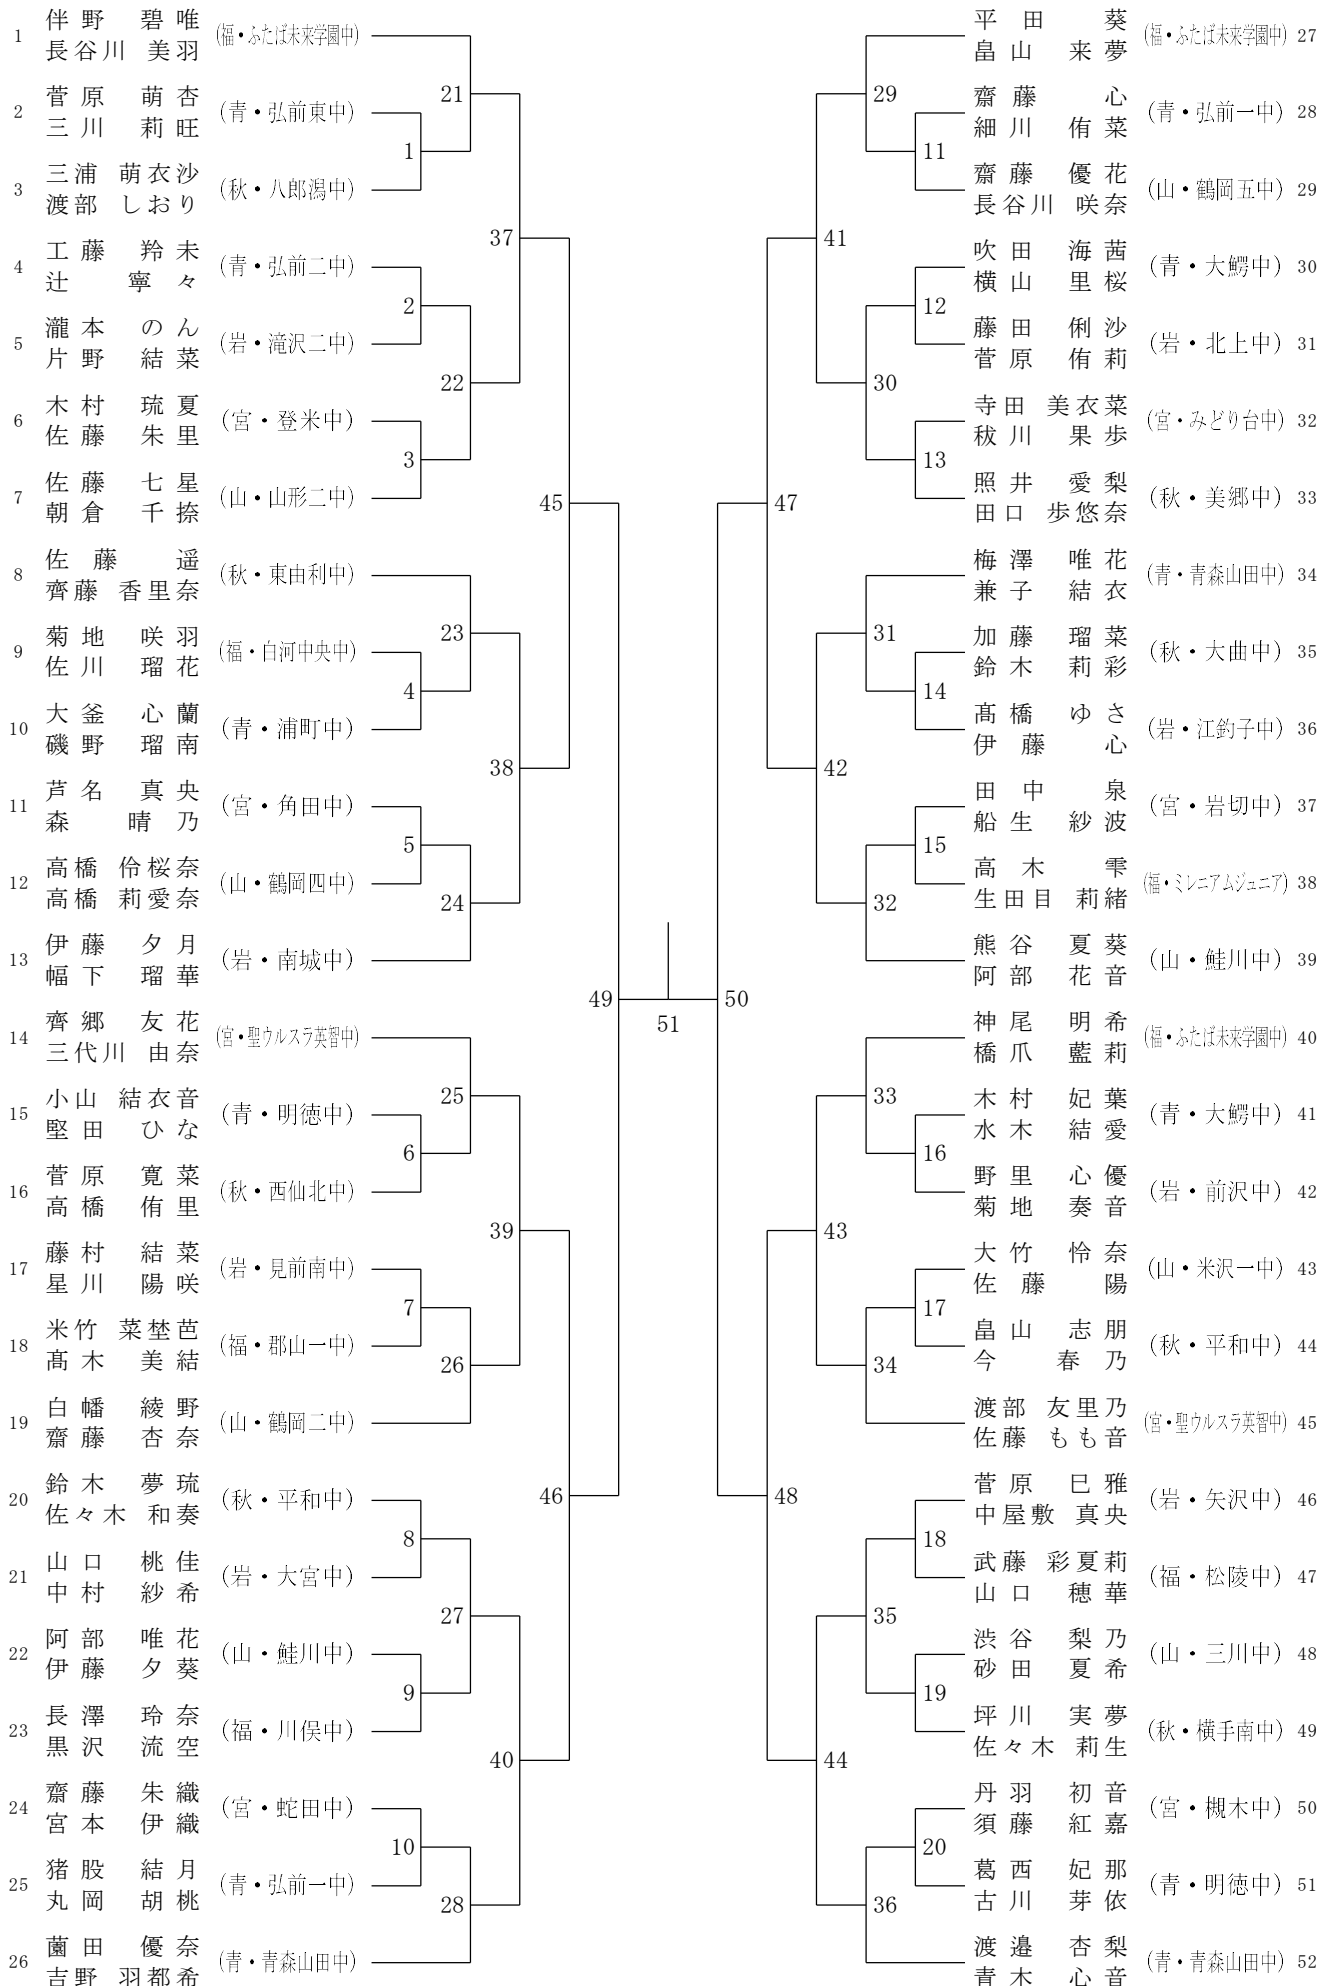

# 男子団体

# 女子団体

男子シングルス

# 男子ダブルス

女子シングルス

女子ダブルス

# 第16回 東北中学校バドミントン選手権大会 会場図