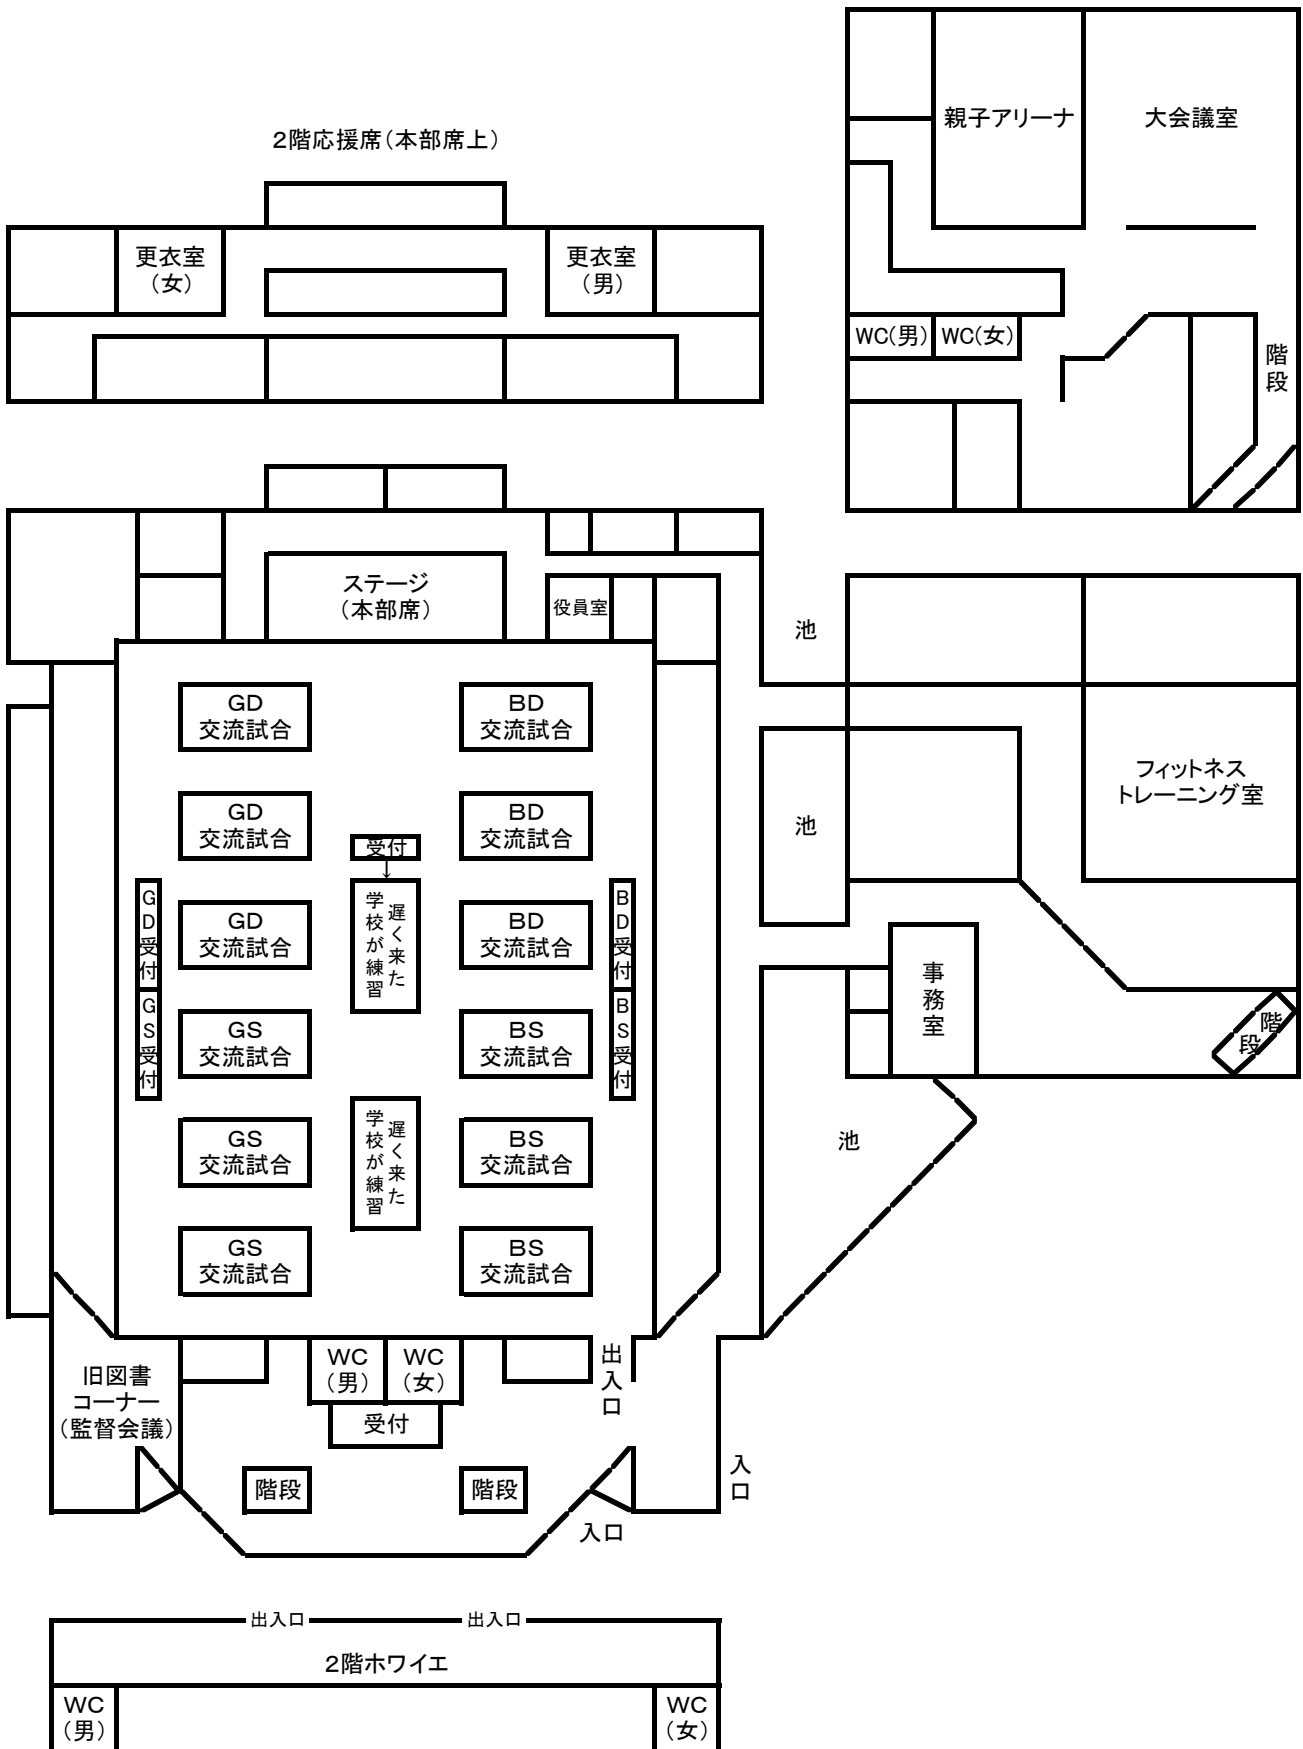

# 男子ダブルス

女子シングルス

女子ダブルス

# 第16回 東北中学校バドミントン選手権大会 会場図

# 12月26日(火) 交流試合の時の練習コート割当

管理棟2階

# 12月26日(火) 11時00分からの練習コート割当

管理棟2階