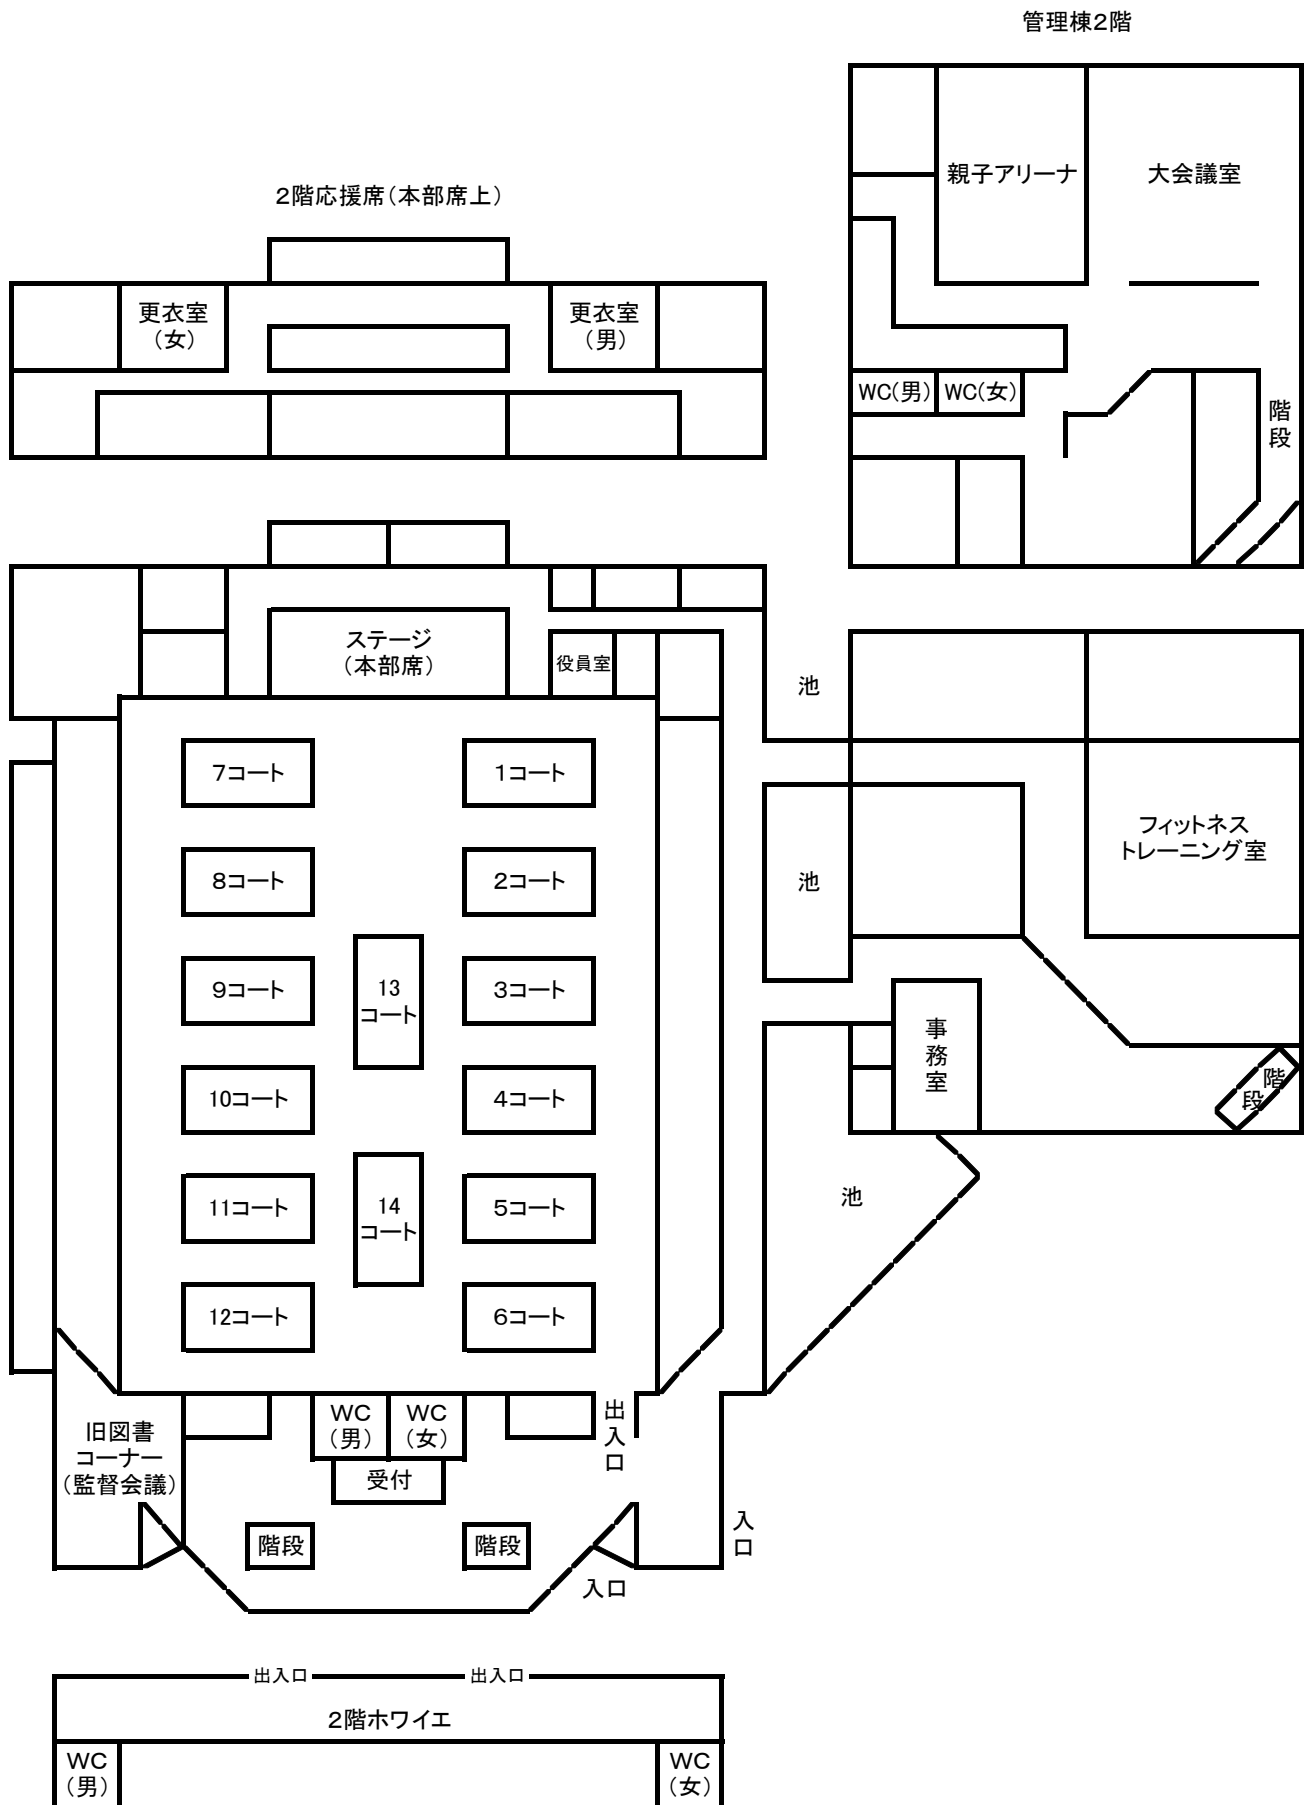

# 男子ダブルス

女子シングルス

女子ダブルス

# 第16回 東北中学校バドミントン選手権大会 会場図

# 12月26日(火) 交流試合の時の練習コート割当

管理棟2階

# 12月26日(火) 11時00分からの練習コート割当

管理棟2階