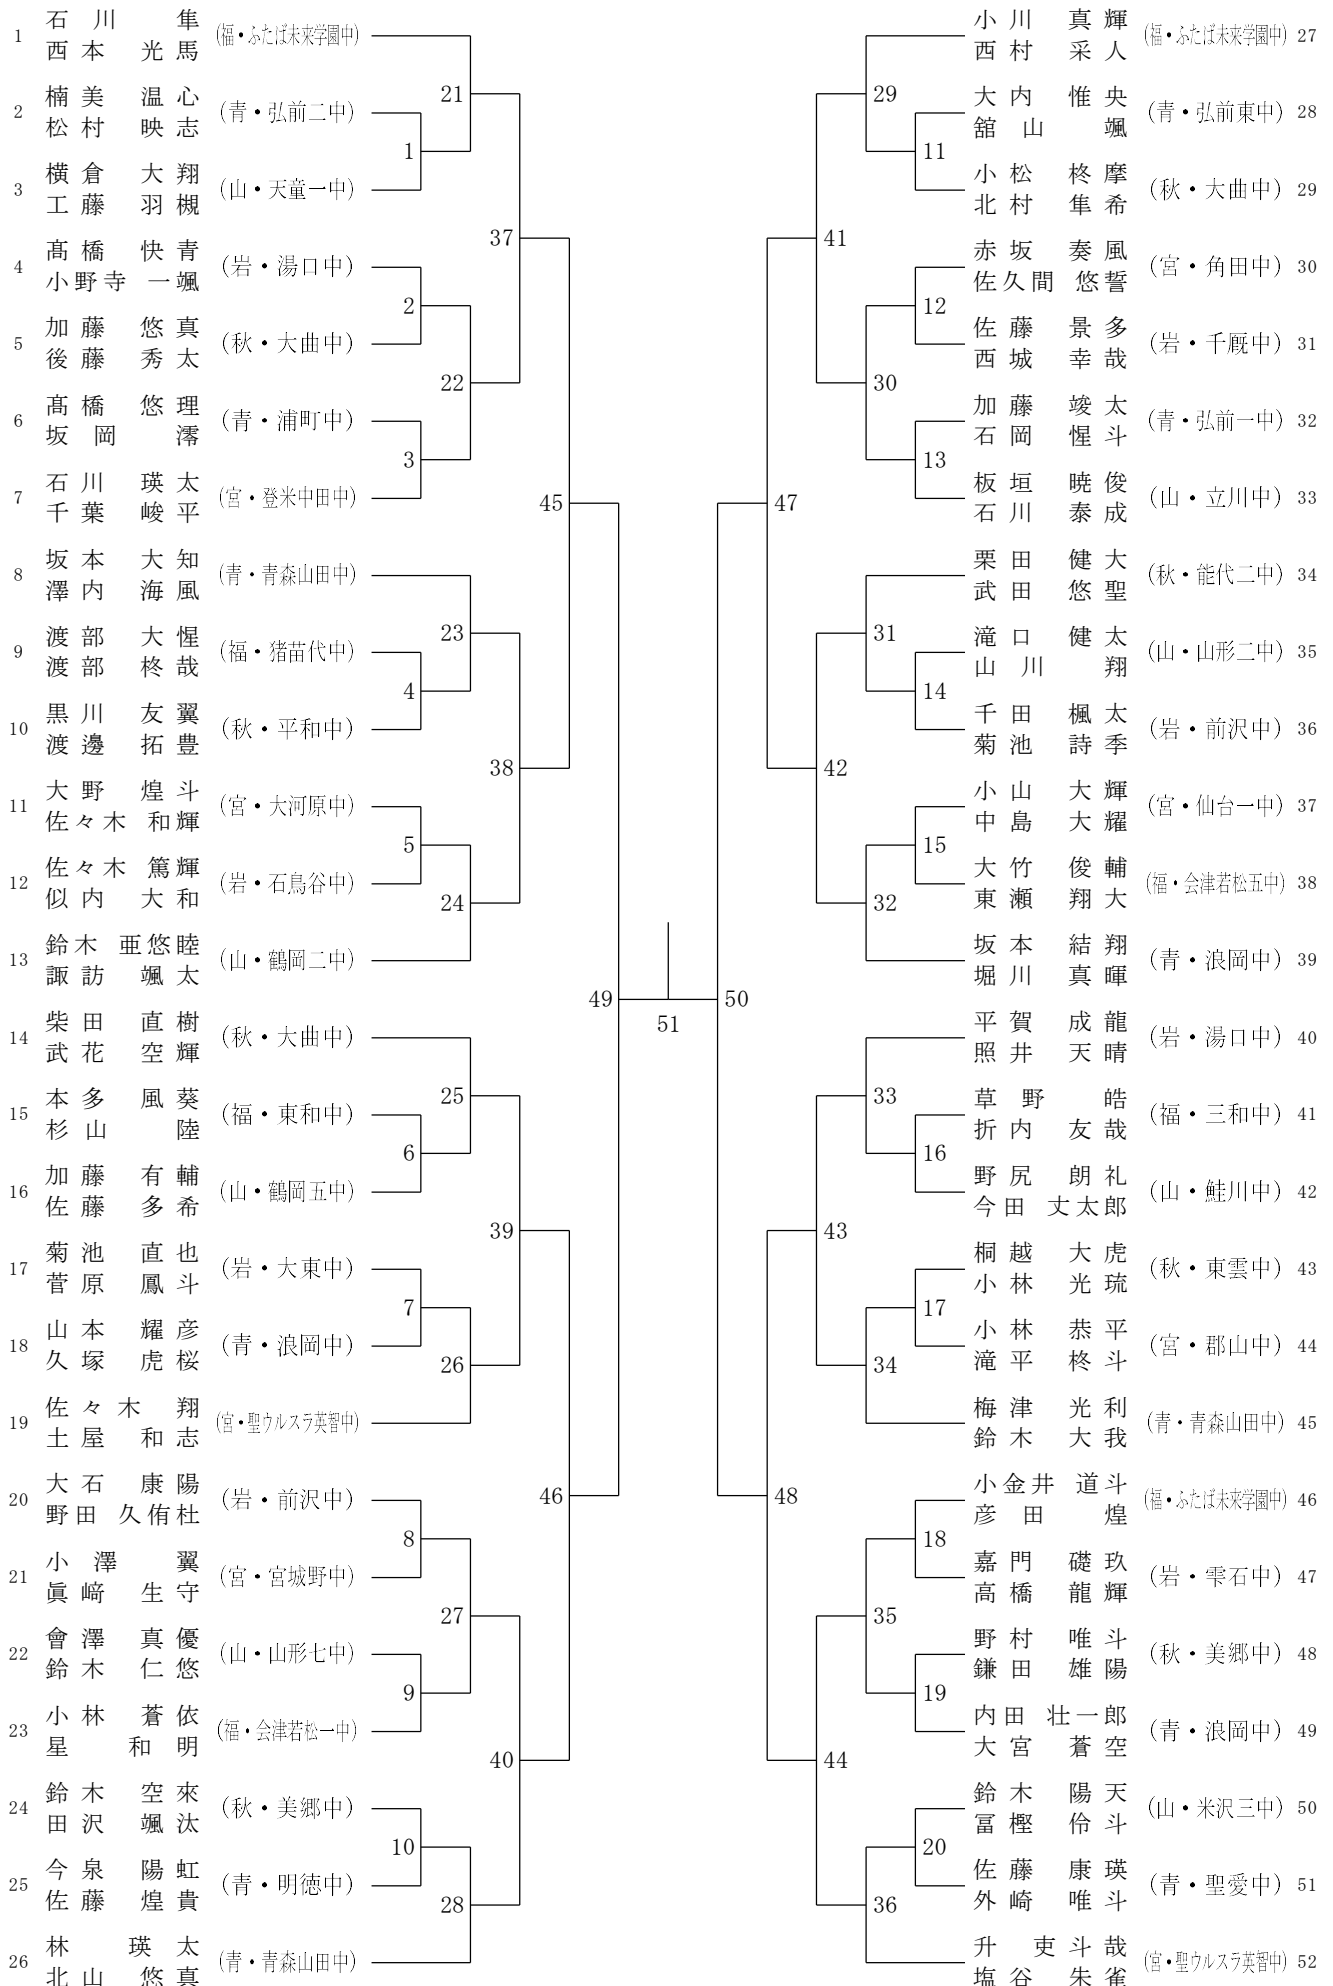

# 男子団体

# 女子団体

男子シングルス

# 男子ダブルス

女子シングルス

女子ダブルス

# 第16回 東北中学校バドミントン選手権大会 会場図