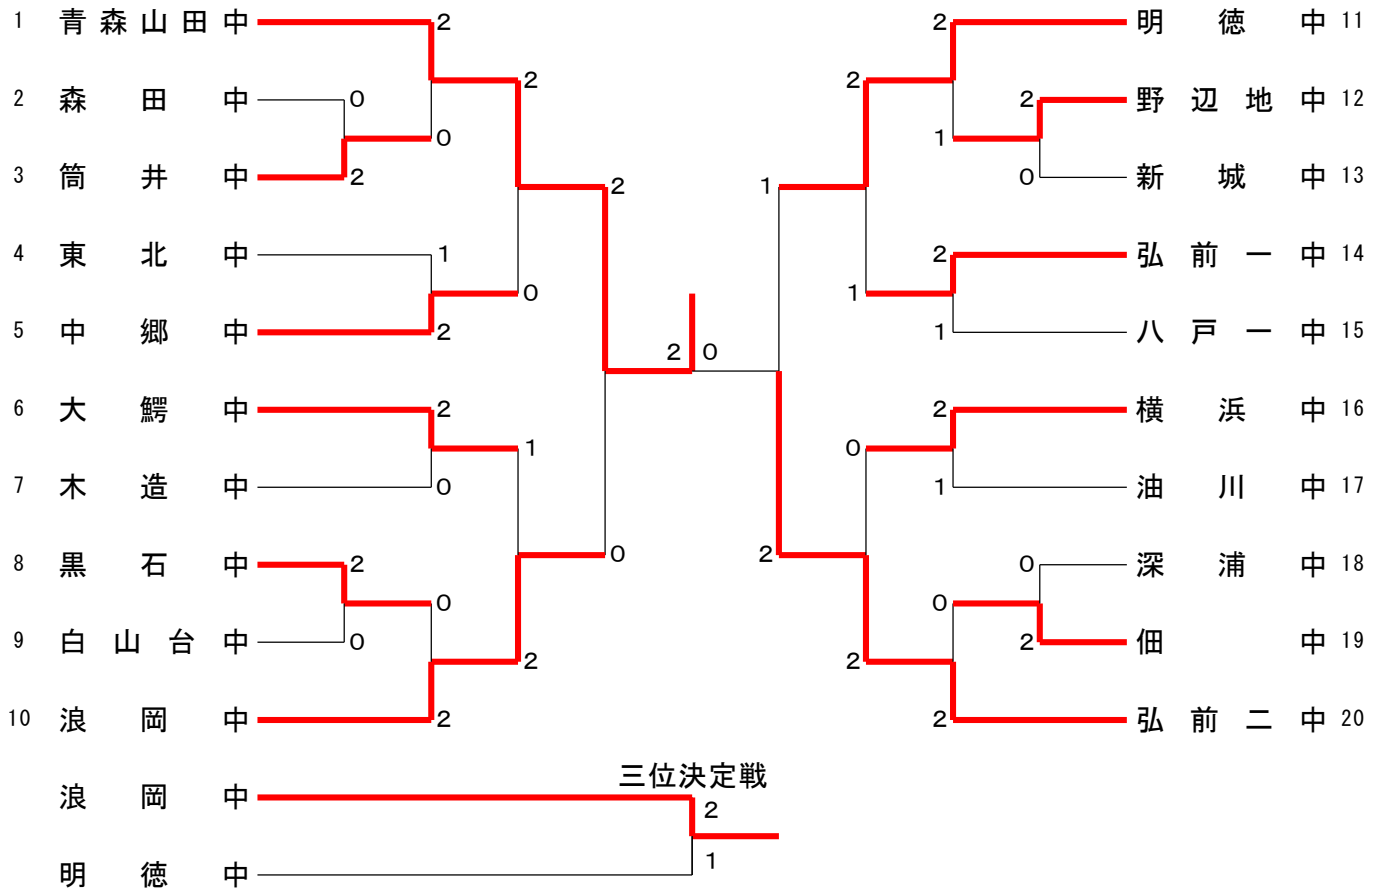

青森県中学校秋季バドミントン大会 団体戦

令和5年11月3日 十和田市総合体育センター

男子団体 (BT)

女子団体 (GT)

男子団体 1					
浪岡中		2-0		森田中	
鈴木 悠輔	坂本 結翔	2	21-2 21-2	0	外崎 悠聖 盛 壮 大
大宮 冬真		2	21-14 21-14	0	山本 汰偉牙
美濃 龍斗			21-2		寺山 琉唯 成田 大輝

男子団体 2					
弘前東中		2-1		野辺地中	
中山 弾希	遠藤 凜	0	17-21 10-21	2	向井 滉貴 青野 凌空
相馬 陽		2	21-10 21-9	0	秋山 耀大
大内 惟央		2	21-10 21-12	0	山田 鮎葵 中野 遼