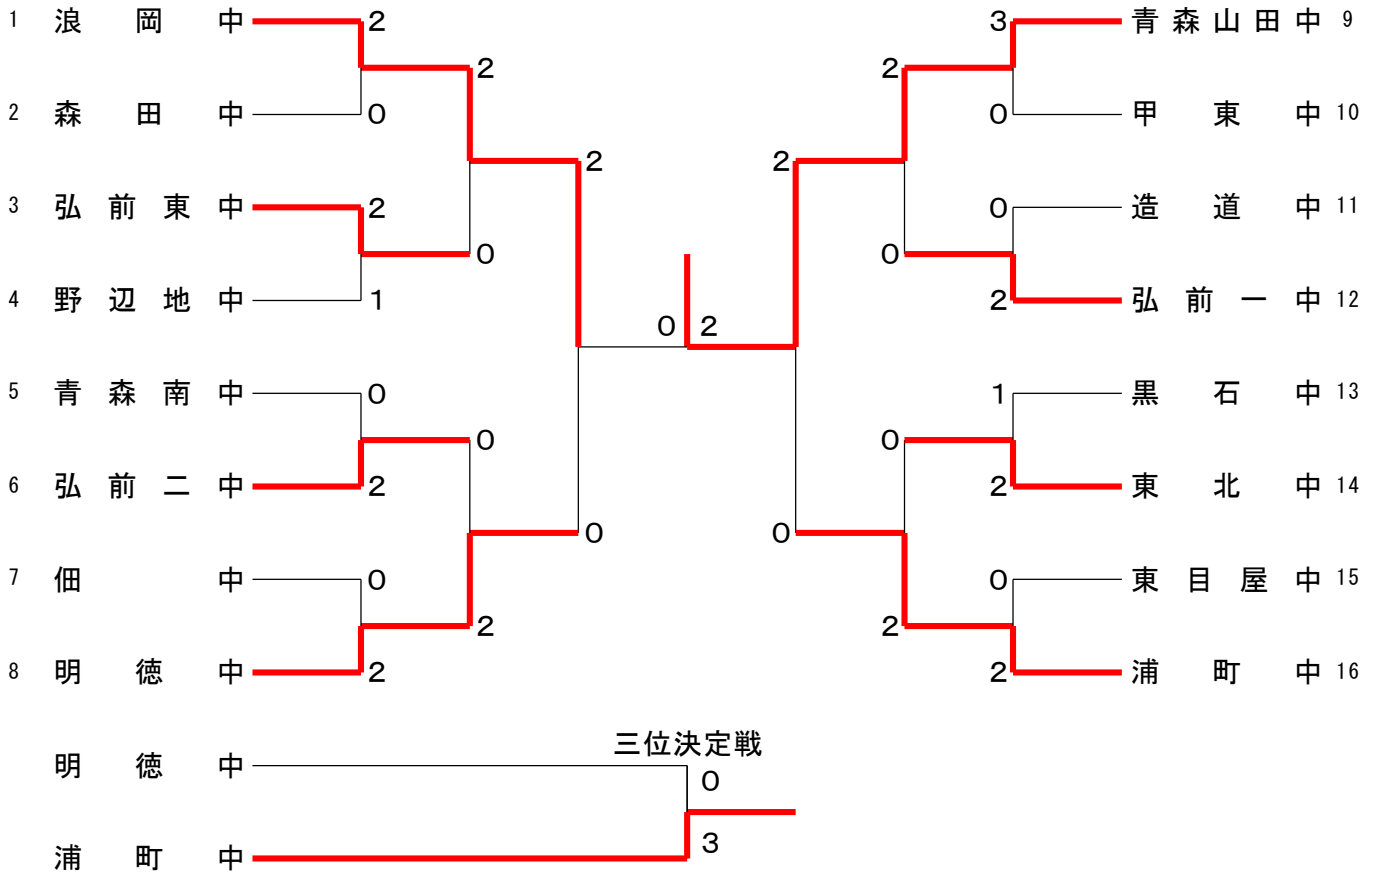

青森県中学校秋季バドミントン大会 団体戦

令和5年11月3日 十和田市総合体育センター

男子団体 (BT)

女子団体 (GT)

男子団体 1					
浪岡中		2-0		森田中	
鈴木 悠輔	坂本 結翔	2	21-2 21-2	0	外崎 悠聖 盛 壮 大
大宮 冬真		2	21-14 21-14	0	山本 汰偉牙
美濃 龍斗			21-2		寺山 琉唯 成田 大輝

男子団体 2					
弘前東中		2-1		野辺地中	
中山 弾希	遠藤 凜	0	17-21 10-21	2	向井 滉貴 青野 凌空
相馬 陽		2	21-10 21-9	0	秋山 耀大
大内 惟央		2	21-10 21-12	0	山田 鮎葵 中野 遼